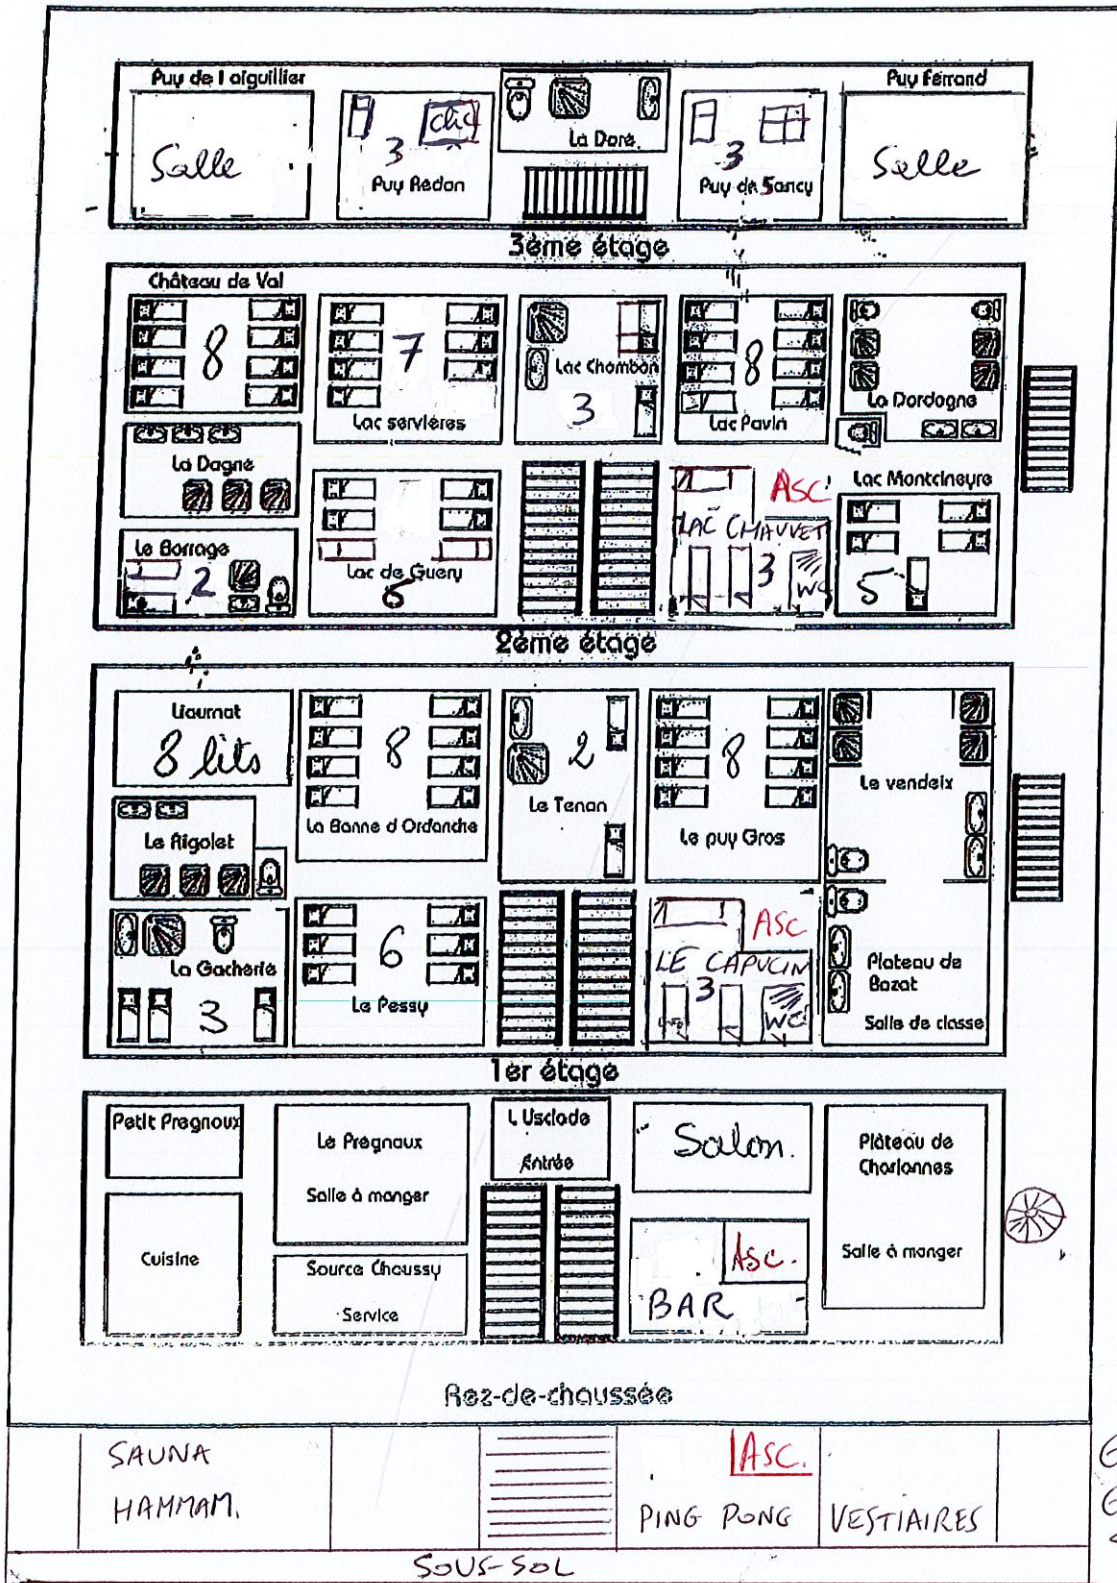

Plan : François et Suzon

42 p

38 p

AVENUE DE CHARLONNES

Entrée
Egales
↙